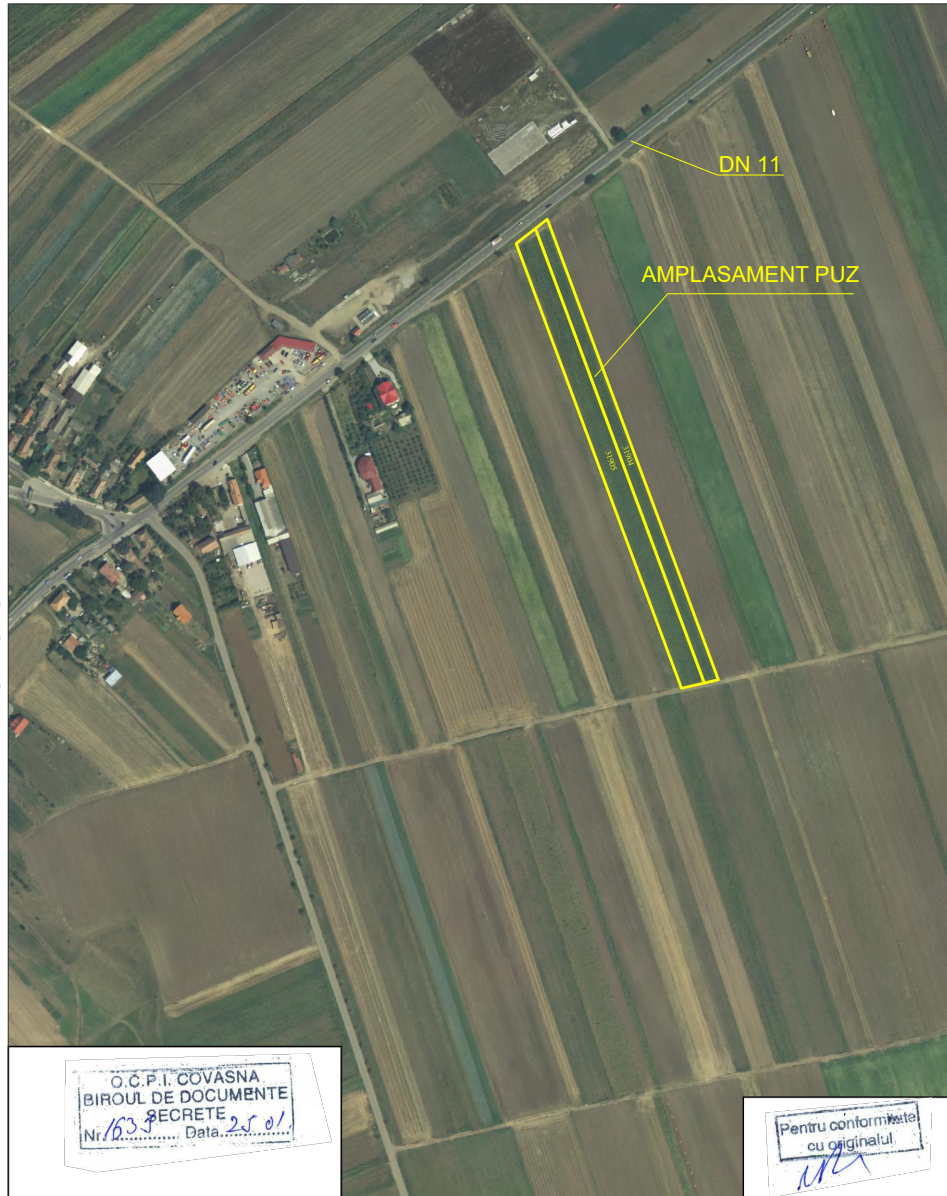

A N C P I
OCPI COVASNA

PLAN DE INCADRARE IN ZONA

SCARA 1 : 5000
UAT CERNAT

SPRE TG. SECUIESC

SPRE SF. GHEORGHE

arh.NEMETH CSABA MEMBRU RUR D , E.

	S.C. CAD PROJECT S.R.L. <small>SF.GHEORGHE - str. Tigaretei - nr. 19 - jud.COVASNA fax.: 0367-804040, GSM: 0744-307852, e-mail:nemeth52@gmail.com</small>	DENUMIRE: COMPLEX AGRO-INDUSTRIAL SI ZONA PRESTARI SERVICII - CERNAT	PR. NR. 14/2023
		BENEFICIAR KOVÁCS ÖDÖN SI KOVÁCS ERIKA	FAZA PUZ
		TITLU PLANSĂ PLAN SITUATIE INCADRARE IN ZONA	
SEF PROIECT	arh.NEMETH IOSIF	NR. PLANSĂ A-01	DATA
PROIECTAT	arh.NEMETH IOSIF	SCARA A4 - FARA SCARA	SEPT.2023